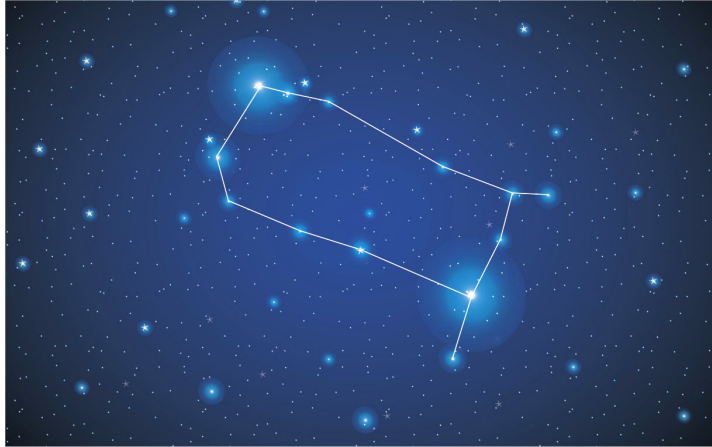

ชื่อ-สกุล ..... ชั้น ..... เลขที่ .....
วันที่ ..... เดือน ..... พ.ศ. ....

นิทาน เรื่องกลุ่มดาวคนคู่ (Gemini)

กลุ่มดาวฤกษ์กลุ่มที่ ๒