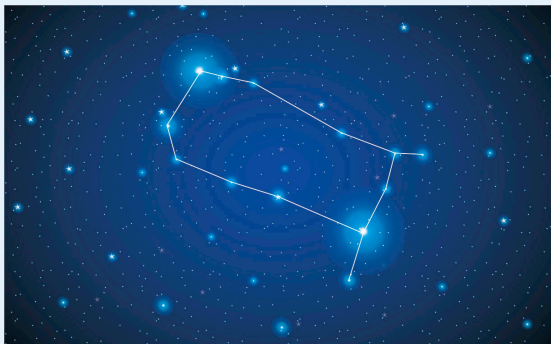

กลุ่มดาวนายพราน (Orion)

มองเห็นอยู่ใกล้กันบางดวงเข้าด้วยกัน เราจึงเห็นเป็นกลุ่มดาวที่มีรูปร่างคล้ายสิ่งต่าง ๆ เช่น กลุ่มดาวนายพราน กลุ่มดาวหมีใหญ่ กลุ่มดาวคนคู่ กลุ่มดาวสิงโต กลุ่มดาวค้างคาว

กลุ่มดาวคนคู่ (Gemini)