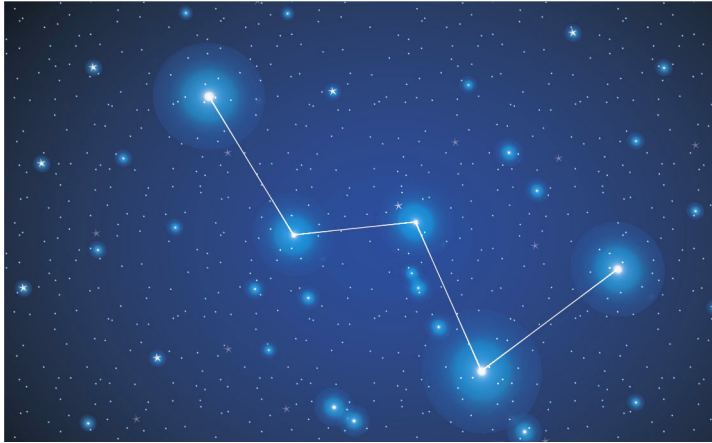

ชื่อ-สกุล ..... ชั้น ..... เลขที่ .....
วันที่ ..... เดือน ..... พ.ศ. ....

★★★★
ป. ๗.๑ / พ. ๑.๒ - ๐๑

นิทาน เรื่องกลุ่มดาวค้างคาว (Cassiopeia)

กลุ่มดาวฤกษ์กลุ่มที่ ๕