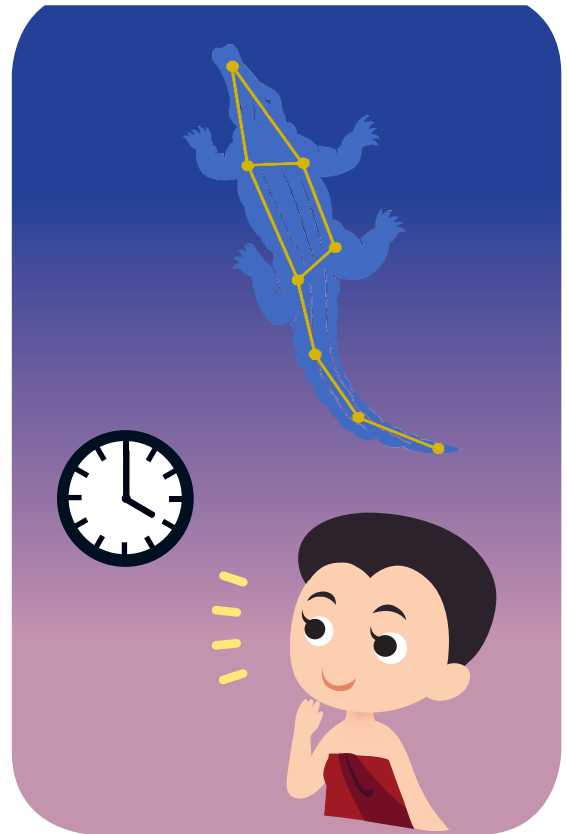

## นิทาน เรื่องกลุ่มดาวหมีใหญ่ (กลุ่มดาวจระเข้)

ชื่อ-สกุล ..... ชั้น ..... เลขที่ .....  
วันที่ ..... เดือน ..... พ.ศ. ....

กลุ่มดาวหมีใหญ่นั้น คนไทยเรียกว่า กลุ่มดาวจระเข้ ซึ่งเป็นกลุ่มดาวที่คนไทยในอดีตใช้บอกเวลา ดังปรากฏให้เห็นในสักวา

“สักวาดาวจระเข้ก็เหวก  
เป็นวันแรมแจ่มแจ้งด้วยแสงดาว  
ลมเรื่อยเรื่อยเฉื่อยฉิวต้องฉิวเนื้อ  
สกุณาภาดูเหวาก็เราร้อง

ศิระตะกหันทางขึ้นกลางหา  
น้ำค้างพราวปรายโปรยโรยละออง  
ความหนาวเหลือทานทนกลมหมอง  
ดูแสงทองจับขอบฟ้าขอลาเอย”

(จากบทอาขยาน สักวาดาวจระเข้ โดย พระสุนทรโวหาร)

สักวาบทนี้มีใจความสำคัญอยู่ที่ว่า เมื่อใกล้สว่าง ดาวจระเข้ก็หมุนศิระตะก หางขึ้นขึ้นบนท้องฟ้า กลุ่มดาวจระเข้อยู่ทางขอบฟ้าทิศเหนือ เมื่อเริ่มขึ้น จะเห็นทางด้านตัวกระบวย (ด้านหัวจระเข้) โผล่ขึ้นมาทางขอบฟ้าทิศตะวันออกเฉียงเหนือ แล้วค่อย ๆ เคลื่อนไปทางขอบฟ้าทิศตะวันตกเฉียงเหนือ โดยจะหันเหเอาด้านตัวกระบวยหรือหัวจระเข้เคลื่อนที่ไป เมื่อกลุ่มดาวกลุ่มนี้เคลื่อนที่มาตรงขอบฟ้าทิศเหนือ จะเห็นเป็นรูปกระบวยคว่ำลง เมื่อใกล้จะตก จะเห็นด้านตัวกระบวยหรือหัวจระเข้ บักลงไปทางขอบฟ้าก่อนด้วยเหตุนี้คนโบราณ (โดยเฉพาะคนไทย) จึงใช้ดาวกลุ่มนี้เป็นเครื่องบอกเวลาได้ โดยสังเกตจากการหันเหของดาวกลุ่มนี้ ถ้าเริ่มขึ้นจะเอาหัวจระเข้ชี้ไปทางกลางฟ้า พอใกล้จะตกจะเอาหัวบักขอบฟ้า เอาหางชี้ฟ้า