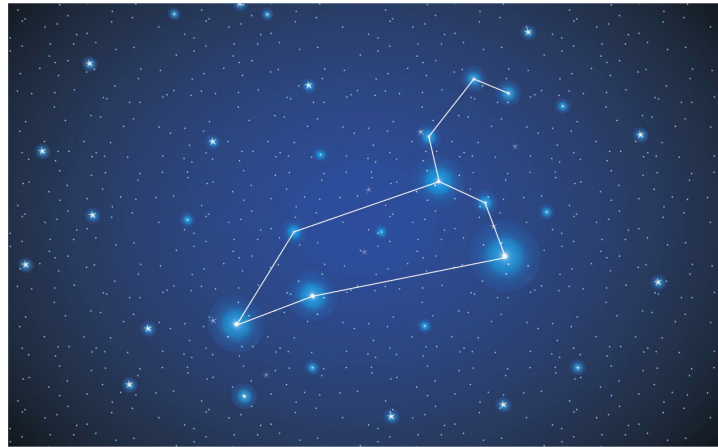

ชื่อ-สกุล ..... ชั้น ..... เลขที่ .....
วันที่ ..... เดือน ..... พ.ศ. ....

★★★★
★★★★ บ. ๗.๑ / ผ. ๑.๒ - ๐๑

นิทาน เรื่องกลุ่มดาวสิงโต (Leo)

กลุ่มดาวฤกษ์กลุ่มที่ ๓