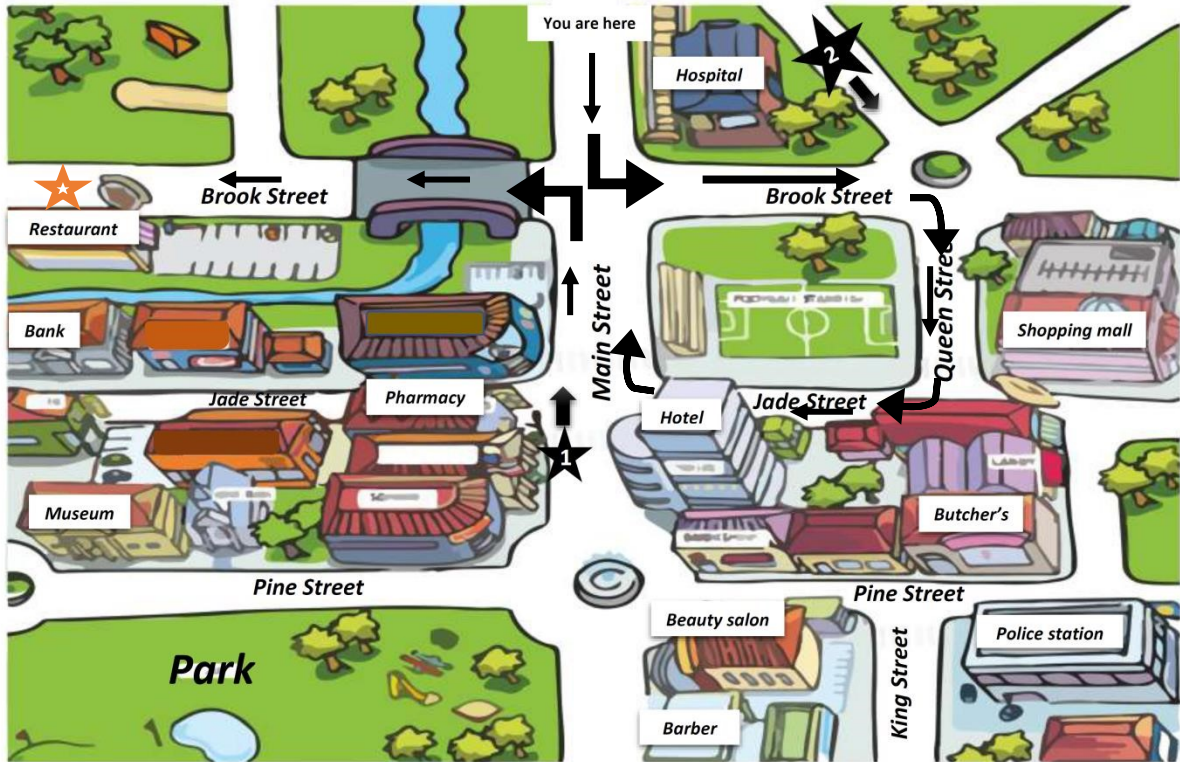

ใบสื่อที่ 42.1 กิจกรรม Warm up

หน่วยที่ 5 แผนการจัดการเรียนรู้ที่ 42 เรื่อง Go Straight on
รายวิชา ภาษาอังกฤษ รหัส อ22101 ภาคเรียนที่ 1 ชั้นมัธยมศึกษาปีที่ 2

Script for Teacher:

จุดเริ่มต้น 'You are here'

Go straight on.

Turn left.

Go to the roundabout.

Turn right into Queen Street.

Go straight on.

Turn right into Jade Street.

Go to the intersection.

Turn right.

Take the first left.

Go across the bridge.

Go past the T-junction.

It's on the left. Where are you now? At the restaurant.