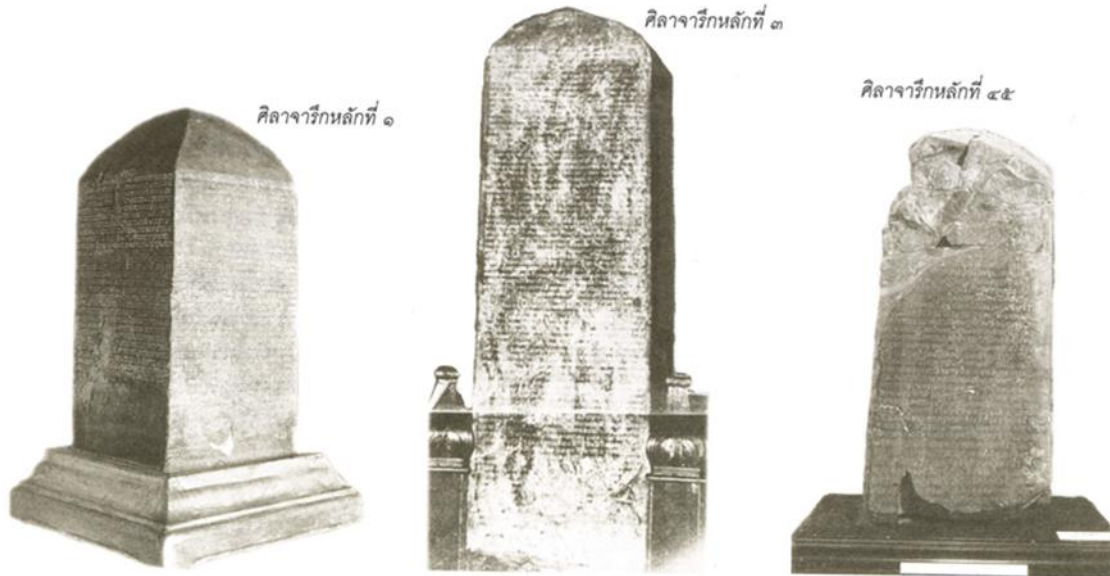

ยุคประวัติศาสตร์

ที่มาภาพ <https://www.silpa-mag.com/club/art-and-culture/article_6482>