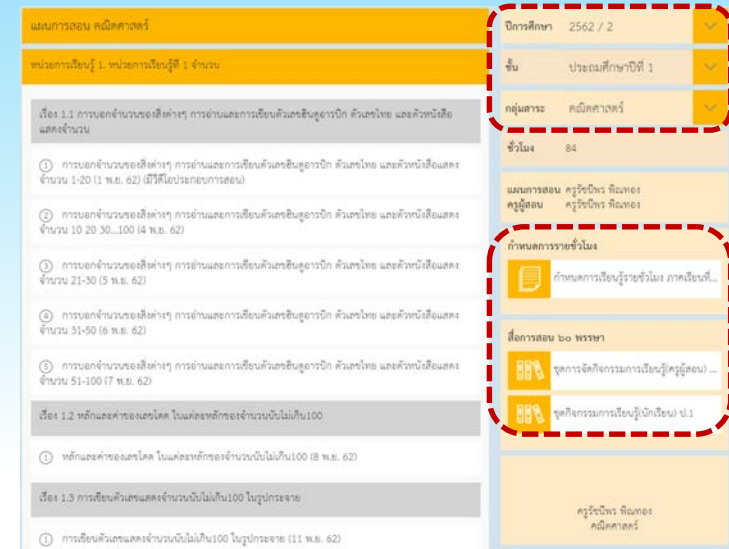

10 Views

DLTV คู่มือการใช้งานระบบ Digital Lift

469 Views

ตารางออกอากาศ

SCHEDULE

[View all](#)

คลิกเพื่อดาวน์โหลด

2 วิธีการดาวน์โหลด กำหนดการเรียนรู้รายชั่วโมง แพนการจัดการเรียนรู้ (สื่อ ๖๐wrrษา)

ขั้นตอนการดาวน์โหลดกำหนดการเรียนรู้รายชั่วโมง และแผนการจัดการเรียนรู้ (สื่อ ๖๐ พรรษา)

1

2

3

4

3 วิธีการดาวน์โหลด สื่อการเรียนการสอน

ขั้นตอนการดาวน์โหลดสื่อการเรียนการสอน

1

2

3

4

5

4 วิธีการดาวน์โหลด วิดีโอการเรียนการสอน

ขั้นตอนการดาวน์โหลดสื่อการเรียนการสอน

1

2