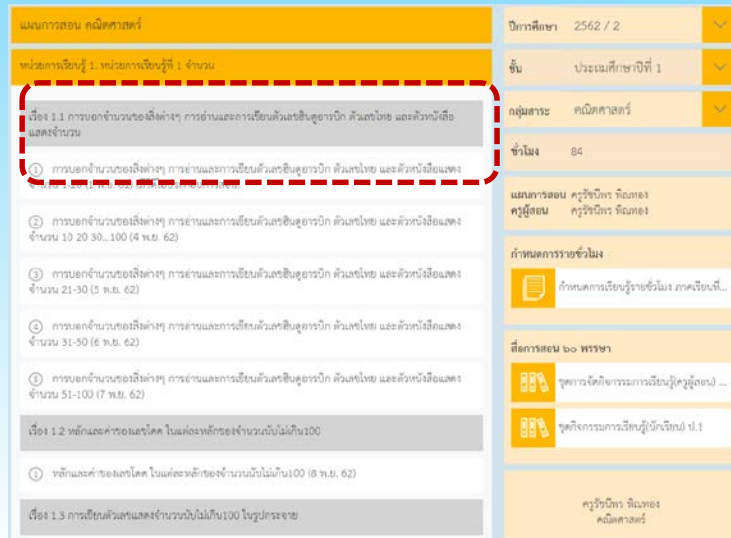

ขั้นตอนการดาวน์โหลดกำหนดการเรียนรู้รายชั่วโมง และแผนการจัดการเรียนรู้ (สื่อ ๖๐ พรรษา)

1

2

3

4

3 วิธีการดาวน์โหลด สื่อการเรียนการสอน

ขั้นตอนการดาวน์โหลดสื่อการเรียนการสอน

1

2

3

4

5

4 วิธีการดาวน์โหลด วิดีโอการเรียนการสอน

ขั้นตอนการดาวน์โหลดสื่อการเรียนการสอน

1

2

3

4

5

DISTANCE LEARNING TELEVISION

ติดตามข่าวสารอัพเดทได้ที่

www.dltv.ac.th

หัวข้อข่าว ประชาสัมพันธ์

ข่าวประชาสัมพันธ์