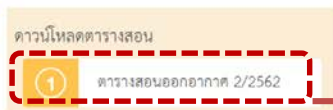

2

สามารถคลิกลูกศรเลื่อนซ้ายและขวา เพื่อเลือกช่องที่ต้องการดาวน์โหลดข้อมูล

เลือก **ช่อง/ชั้นเรียน** ที่ต้องการ

3

4

คลิกเพื่อดาวน์โหลดตารางสอนออกอากาศ

เพิ่มเติม

ช่องทางการดาวน์โหลด