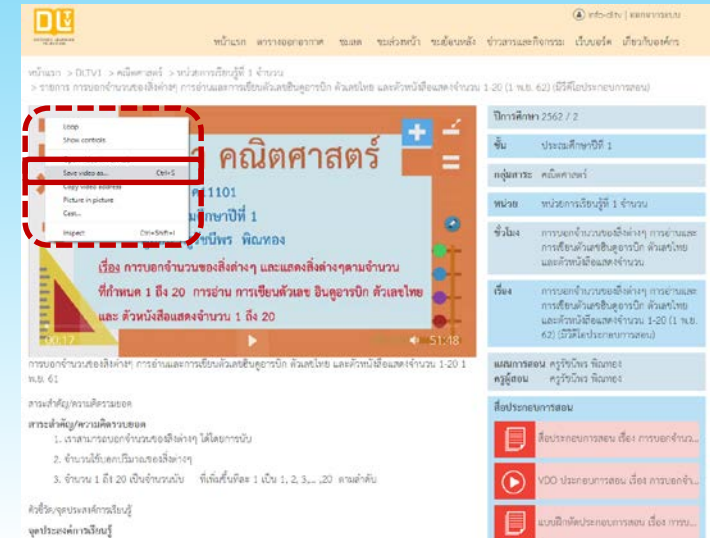

ขั้นตอนการดาวน์โหลดกำหนดการเรียนรู้รายชั่วโมง และแผนการจัดการเรียนรู้ (สื่อ ๖๐ พรรษา)

1

2

3

4

3 วิธีการดาวน์โหลด สื่อการเรียนการสอน

ขั้นตอนการดาวน์โหลดสื่อการเรียนการสอน

1

2

3

4

5

4 วิธีการดาวน์โหลด วิดีโอการเรียนการสอน

ขั้นตอนการดาวน์โหลดสื่อการเรียนการสอน

1

2

3

4

5

DISTANCE LEARNING TELEVISION

ติดตามข่าวสารอัพเดทได้ที่

www.dltv.ac.th

หัวข้อข่าว ประชาสัมพันธ์

ข่าวประชาสัมพันธ์