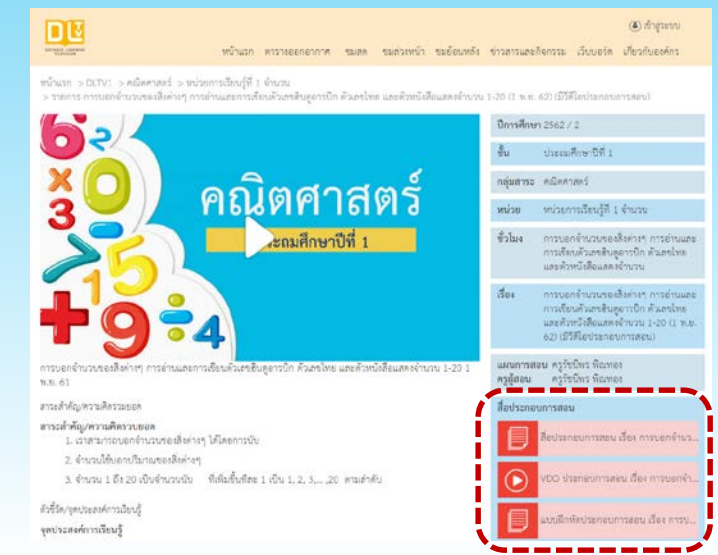

10 Views

DLTV คู่มือการใช้งานระบบ Digital Lift

469 Views

ตารางออกอากาศ

SCHEDULE

[View all](#)

คลิกเพื่อดาวน์โหลด

2 วิธีการดาวน์โหลด กำหนดการเรียนรู้รายชั่วโมง แพนการจัดการเรียนรู้ (สื่อ ๖๐wrrษา)

ขั้นตอนการดาวน์โหลดกำหนดการเรียนรู้รายชั่วโมง และแผนการจัดการเรียนรู้ (สื่อ ๖๐ พรรษา)

1

2

3

4

3 วิธีการดาวน์โหลด สื่อการเรียนการสอน

ขั้นตอนการดาวน์โหลดสื่อการเรียนการสอน

1

2

3

4

5

4 วิธีการดาวน์โหลด วิดีโอการเรียนการสอน

ขั้นตอนการดาวน์โหลดสื่อการเรียนการสอน

1

2