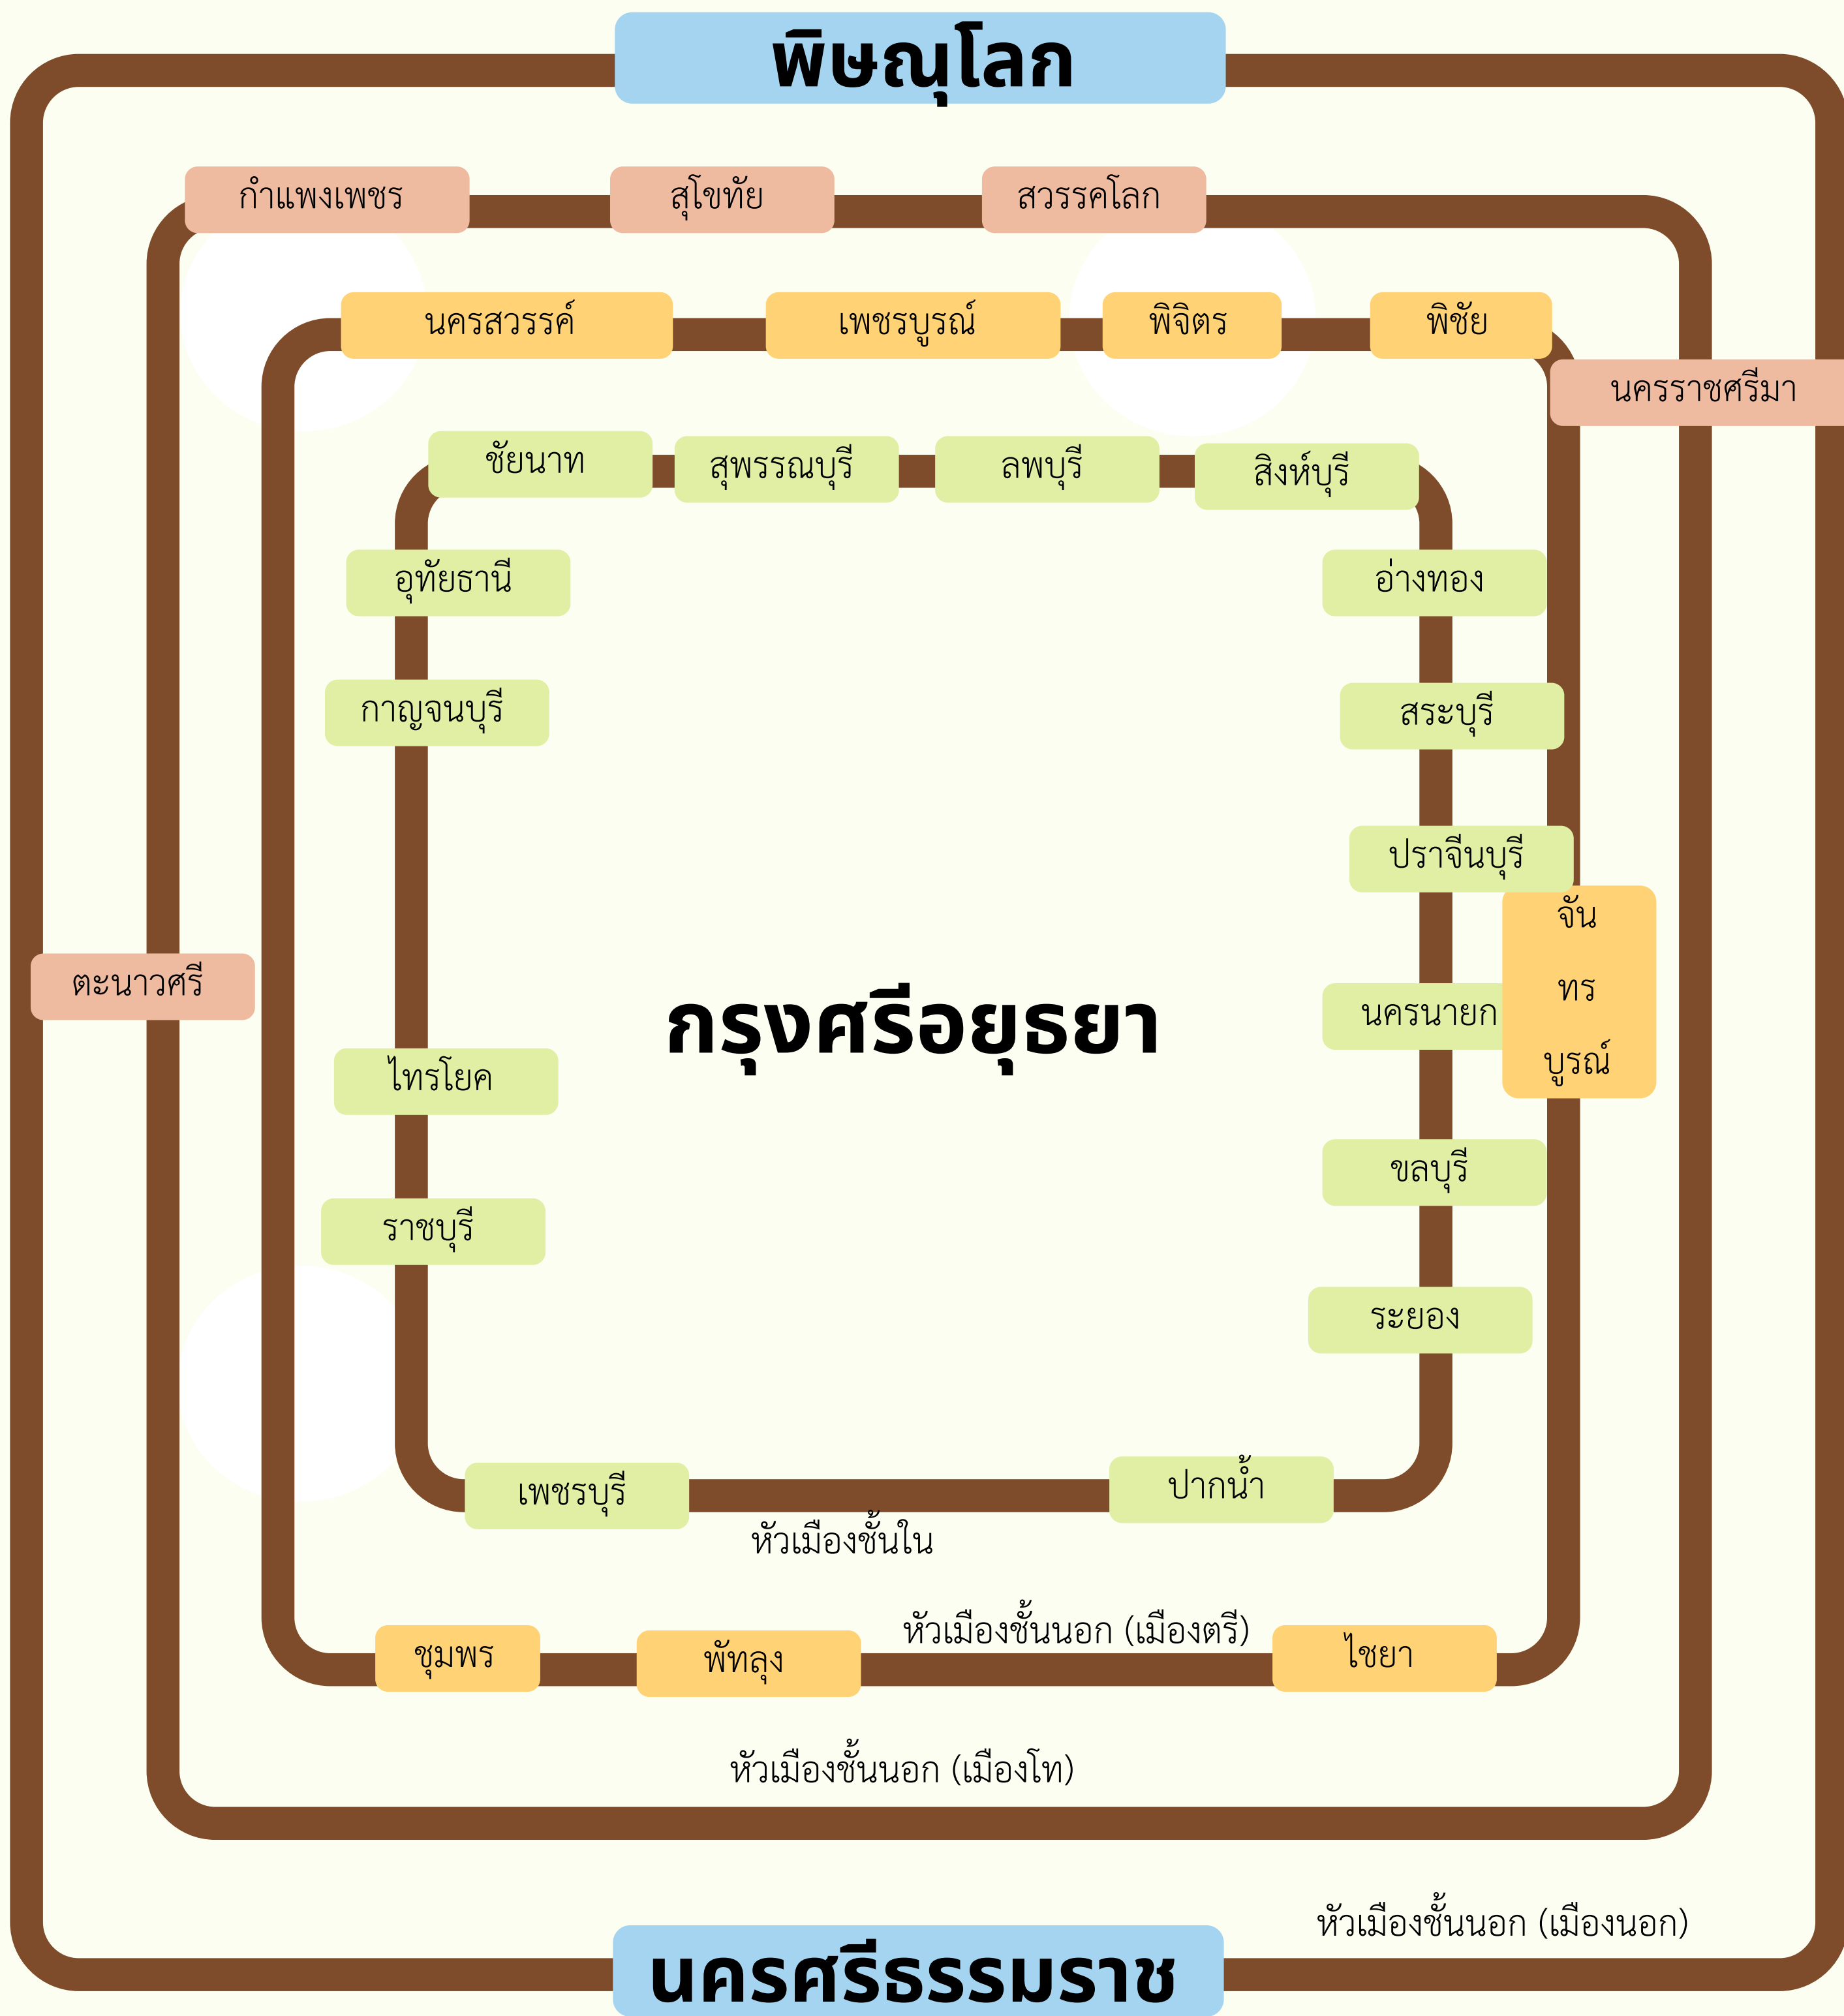

แผนภาพการจัดระเบียบการปกครองหัวเมือง

แผนภาพแสดงการปกครองหัวเมืองในสมัยสมเด็จพระบรมไตรโลกนาถ
(ข้อมูลจากพระไอยการตำแหน่งนาพลเรือน นาทหาร หัวเมือง กฎหมายตราสามดวง)