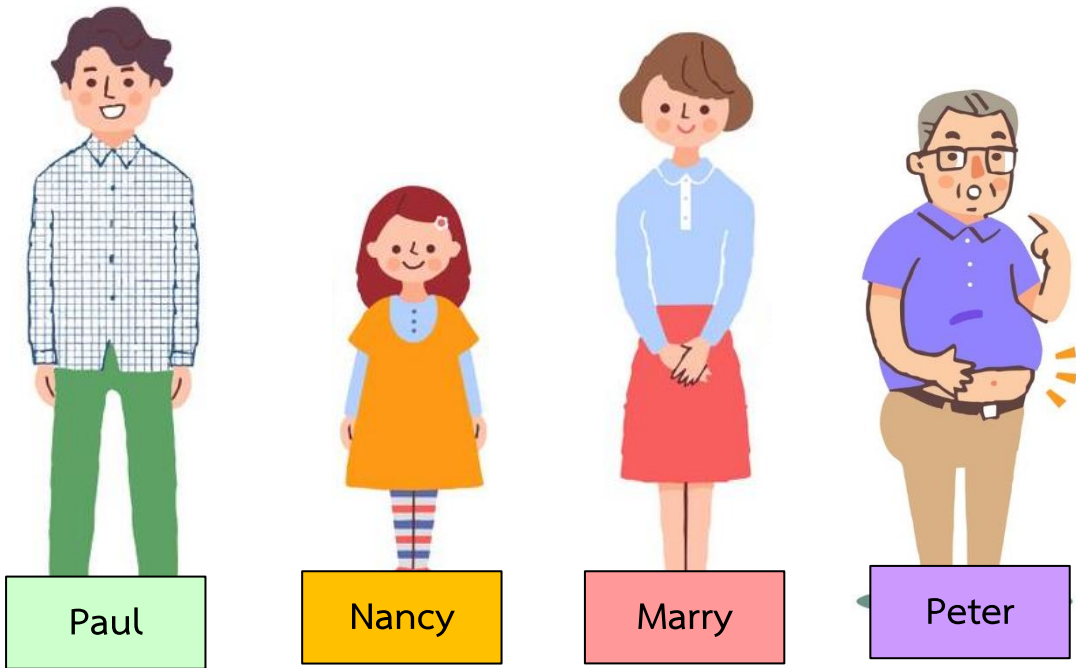

ใบงานที่ 1 เรื่อง My Look
หน่วยการเรียนรู้ที่ 1 เรื่อง All of Me
แผนการจัดการเรียนรู้ที่ 8 เรื่อง My Look
รายวิชาภาษาอังกฤษ รหัสวิชา อ21101 ภาคเรียนที่ 1 ชั้นมัธยมศึกษาปีที่ 1

Instructions: Choose one picture and describe the person. (เลือกภาพและพูดถามตอบเกี่ยวกับรูปร่างลักษณะ)

Example:

A: What does *Paul* look like?

B: He is tall and thin.
He has got curly hair.

A:

B:

.....